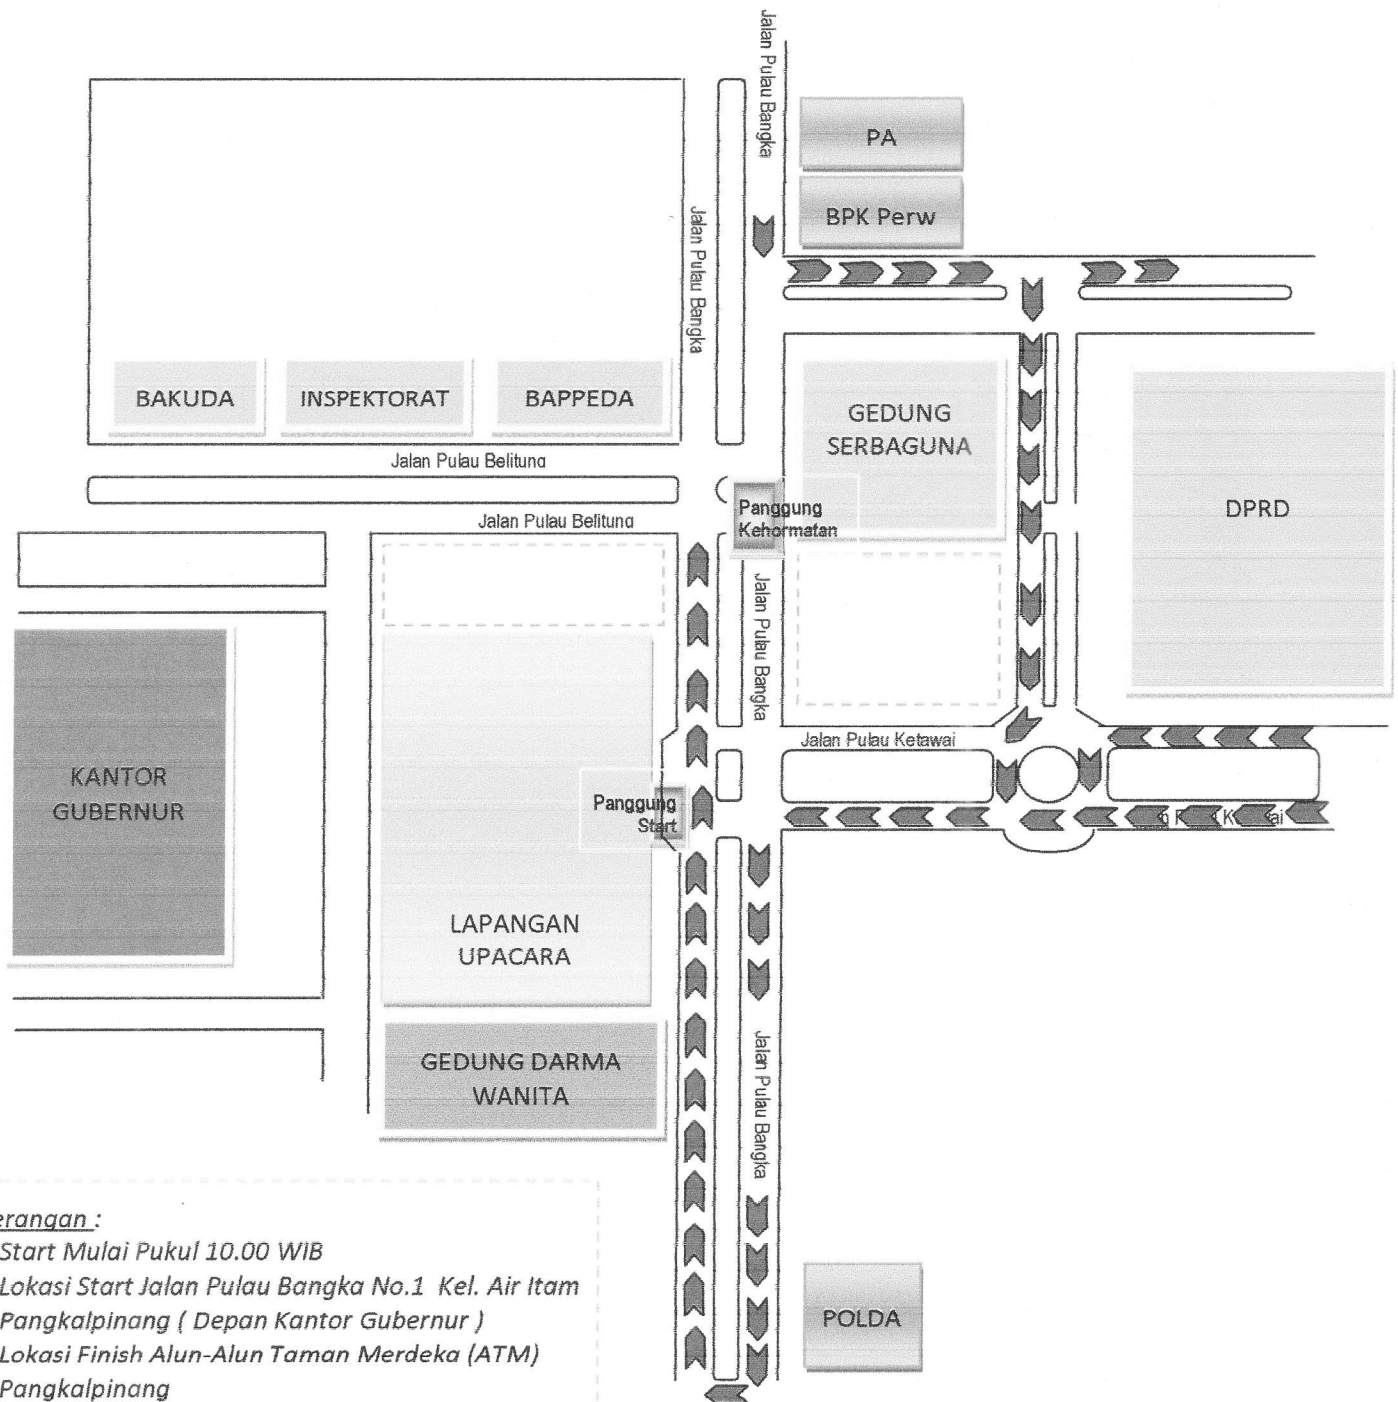

# DENAH LOKASI START PAWAI, KARNAVAL, KENDARAAN HIAS DAN PARADE DRUMBAND TAHUN 2017

**Keterangan :**

1. Start Mulai Pukul 10.00 WIB
2. Lokasi Start Jalan Pulau Bangka No.1 Kel. Air Itam Pangkalpinang ( Depan Kantor Gubernur )
3. Lokasi Finish Alun-Alun Taman Merdeka (ATM) Pangkalpinang

**JADWAL DAN RUTE**  
**KEGIATAN PAWAI, KARNAVAL, KENDARAAN HIAS DAN PARADE DRUMBAND**  
**PROVINSI KEPULAUAN BANGKA BELITUNG TAHUN 2017**

---

**1. PAWAI BARIS BERBARIS DAN PARADE DRUMBAND JUNIOR :**

HARI / TANGGAL : SABTU, 19 AGUSTUS 2017  
START : PUKUL 10.00 WIB  
TEMPAT START : JALAN DEPAN KANTOR GUBERNUR DI KEL. AIR ITAM  
TEMPAT PHINIS : ALUN-ALUN TAMAN MERNDEKA PANGKALPINANG  
JARAK TEMPUH : ± 7 ( TUJUH ) KM  
RUTE : PANGGUNG KEHORMATAN – TERUS JL. PULAU BANGKA – TERUS PEREMPATAN LAMPU MERAH AIR ITAM – KIRI JL. DEPATI HAMZAH (KEL.BACANG) – TERUS JL. DEPATI HAMZAH (KEL.SEMABUNG LAMA) – TERUS PEREMPATAN LAMPU MERAH SEMABUNG BARU – KANAN JL.SUKARNO HATTA – TERUS PEREMPATAN LAMPU MERAH JL. JEND.SUDIRMAN – TERUS JL.JEND.SUDIRMAN - PHINIS ALUN-ALUN TAMAN MERDEKA

**2. KARNAVAL, SEPEDA HIAS DAN PARADE DRUMBAND SENIOR :**

HARI / TANGGAL : MINGGU, 20 AGUSTUS 2017  
START : PUKUL 10.00 WIB  
TEMPAT START : JALAN PULAU BANGKA DEPAN KANTOR GUBERNUR DI KEL. AIR ITAM  
TEMPAT PHINIS : ALUN-ALUN TAMAN MERNDEKA PANGKALPINANG  
JARAK TEMPUH : ± 7 ( TUJUH ) KM  
RUTE : PANGGUNG KEHORMATAN – TERUS JL. PULAU BANGKA – TERUS PEREMPATAN LAMPU MERAH AIR ITAM – KIRI JL. DEPATI HAMZAH (KEL.BACANG) – TERUS JL. DEPATI HAMZAH (KEL.SEMABUNG LAMA) – TERUS PEREMPATAN LAMPU MERAH SEMABUNG BARU – KANAN JL.SUKARNO HATTA – TERUS PEREMPATAN LAMPU MERAH JL. JEND.SUDIRMAN – TERUS JL.JEND.SUDIRMAN - PHINIS ALUN-ALUN TAMAN MERDEKA